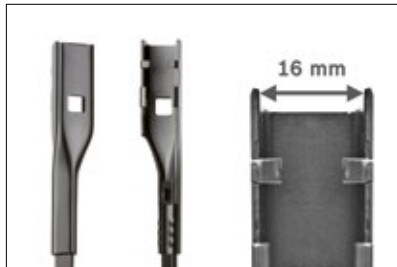

**1 Interface (en*)****2 Assembly (en*)****3 Disassembly (en*)**

**1**

bg	Място за монтаж
cs	Rozhraní
da	Viskerarm type
de	Schnittstelle
el	Βραχίονας
en	Interface
es	Brazo
fi	Kiinnitys
fr	Interface
hr	Međusklop
hu	Csatlakozás
it	Braccio
ja	ワイパーアーム先端部
ko	인터페이스
nl	Arm
no	Grensesnitt
pl	Ramię
pt	Braço
ro	Interfață
ru	Интерфейс
sv	Gränssnitt
tr	Ara parça
cn	接口