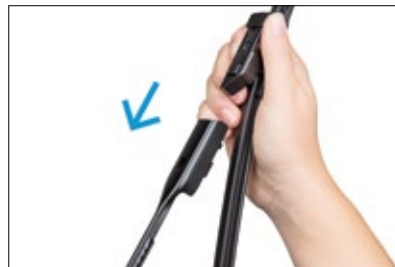

**1 Interface (en*)****2 Assembly (en*)****3 Disassembly (en*)**

**1**

bg	Място за монтаж
cs	Rozhraní
da	Viskerarm type
de	Schnittstelle
el	Βραχίονας
en	Interface
es	Brazo
fi	Kiinnitys
fr	Interface
hr	Međusklop
hu	Csatlakozás
it	Braccio
ja	ワイパーアーム先端部
ko	인터페이스
nl	Arm
no	Grensesnitt
pl	Ramię
pt	Braço
ro	Interfață
ru	Интерфейс
sv	Gränssnitt
tr	Ara parça
cn	接口